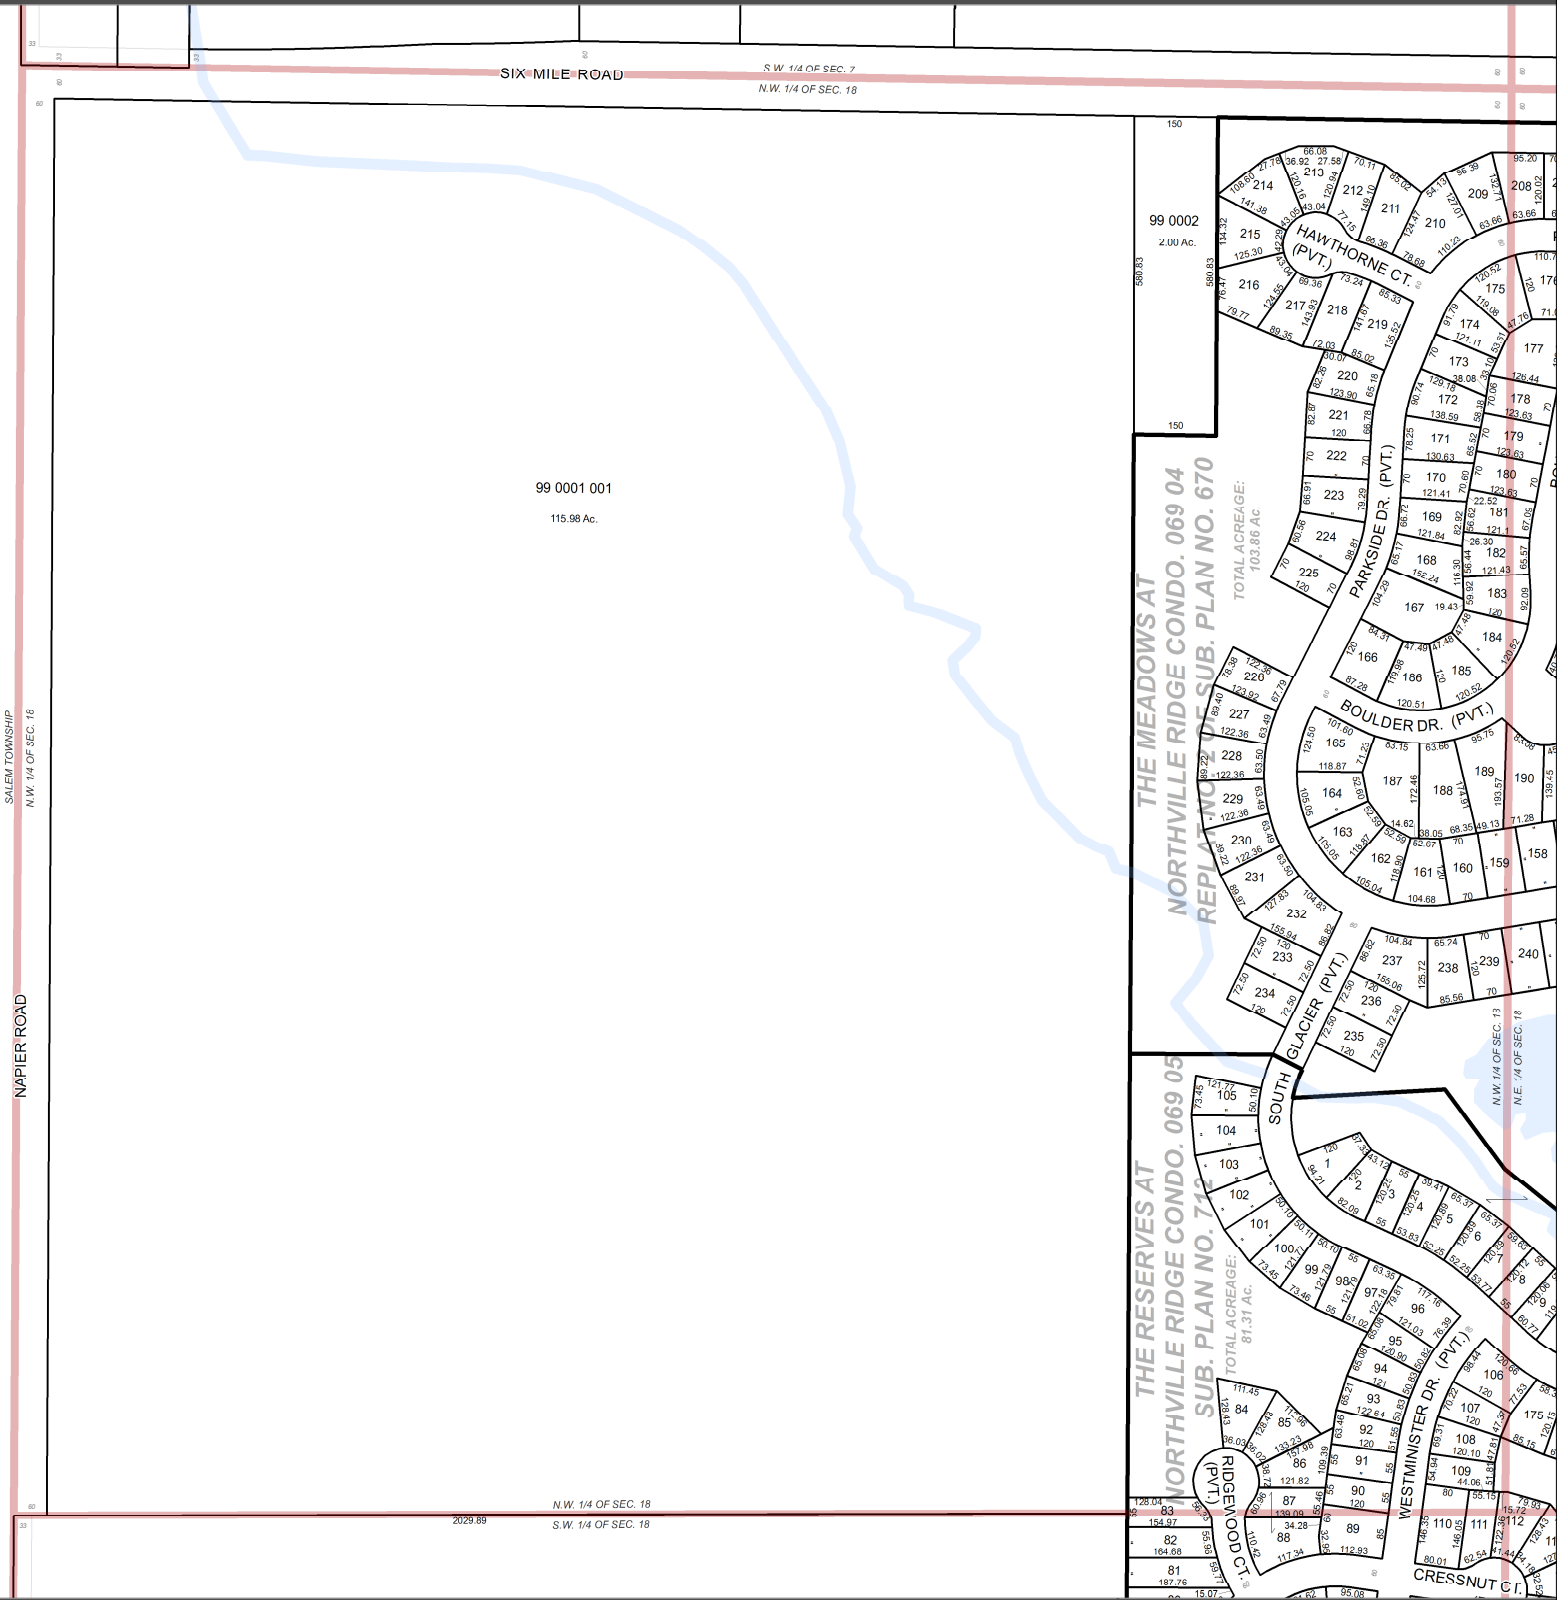

CHARTER TOWNSHIP OF NORTHVILLE

COUNTY OF WAYNE, STATE OF MICHIGAN

T. 1 S. R. 8 E.

N.W. 1/4 SECTION 18

PARCEL IDENTIFICATION NUMBER

TWP CODE PAGE NO. SUB NO. LOT NO. SPLIT/COMB.

77 065 02 0010 000

PAGE LOCATOR

22	21	18	17	14	13	6	5	2	1
23	24	19	20	15	16	7	8	3	4
26	25	30	29	34	33	38	37	42	41
26	25	30	29	34	33	38	37	42	41
26	25	30	29	34	33	38	37	42	41
27	28	31	32	35	36	39	40	43	44
27	28	31	32	35	36	39	40	43	44
27	28	31	32	35	36	39	40	43	44
27	28	31	32	35	36	39	40	43	44
70	69	66	65	62	61	58	57	54	53
71	72	67	68	63	64	59	60	55	56
71	72	67	68	63	64	59	60	55	56

FOR PARCEL INFORMATION AND LEGAL DESCRIPTIONS
PLEASE VISIT OUR WEBSITE

WWW.TWP.NORTHVILLE.MI.US

UPDATED: JANUARY 1, 2013